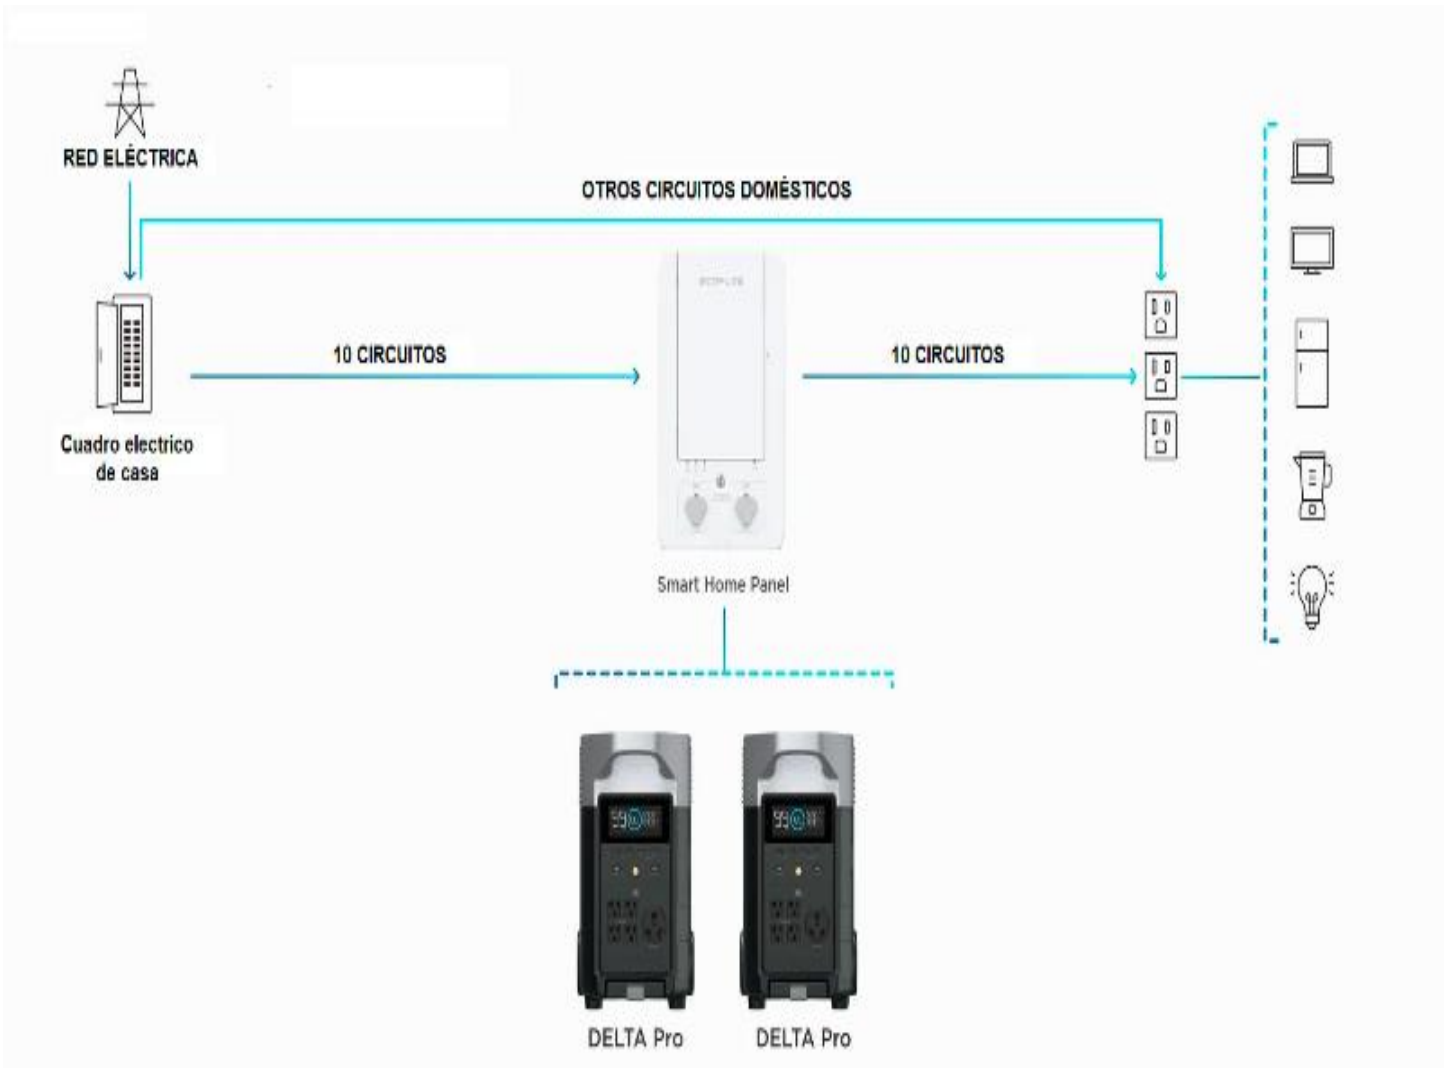

IP20

Installation

Wall mount, to be installed by a licensed electrician

Garantía

3 Years

Dimensiones

18.1 x 11.8 x 4.7 in / 460 x 330 x 120 mm

Peso

20 lb / 9 kg

ECOFLOW

12
V
DC

5V
DC

5V
DC

USB

Output

Input

13A

16A

1. Panel inteligente Smart Home
2. Cable Infinity
3. Soportes de montaje en pared
4. Conectores de cable
5. Manual de usuario